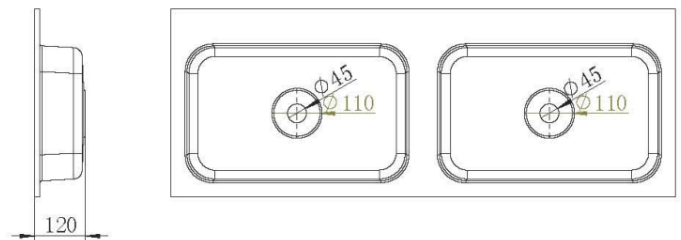

LUVA1502M

PRODUCTKENMERKEN

Meubelwastafel 120x45x1,2h met 2 bakken, kraangat door te boren, van solid surface

Artikelnummer	Kleur	Materiaal
LUVA1502M	Mat wit	Solid surface

A-A
1 : 8.5