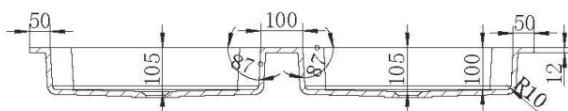

LUVA1502M

PRODUCTKENMERKEN

Meubelwastafel 120x45x1,2h met 2 bakken, kraangat door te boren, van solid surface

Artikelnummer	Kleur	Materiaal
LUVA1502M	Mat wit	Solid surface

A-A
1 : 8.5