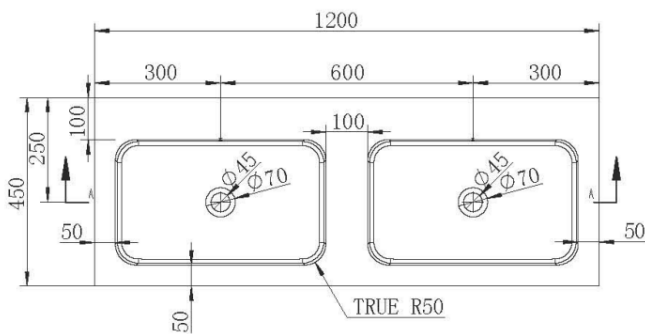

LUVA1502M

PRODUCTKENMERKEN

Meubelwastafel 120x45x1,2h met 2 bakken, kraangat door te boren, van solid surface

Artikelnummer	Kleur	Materiaal
LUVA1502M	Mat wit	Solid surface

A-A
1 : 8.5