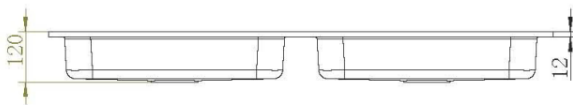

LUVA1502M

PRODUCTKENMERKEN

Meubelwastafel 120x45x1,2h met 2 bakken, kraangat door te boren, van solid surface

Artikelnummer	Kleur	Materiaal
LUVA1502M	Mat wit	Solid surface

A-A
1 : 8.5